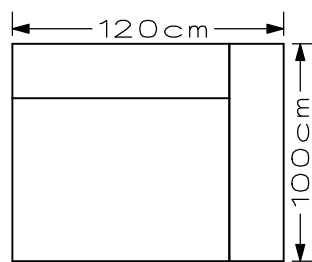

Jesse

Dimensions

Modules

1S

1S+arm

corner

stool

stool XL