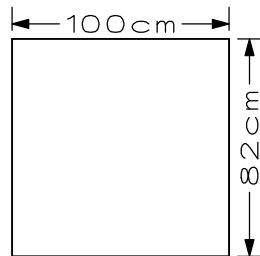

Jesse

Dimensions

Modules

1S

1S+arm

corner

stool

stool XL