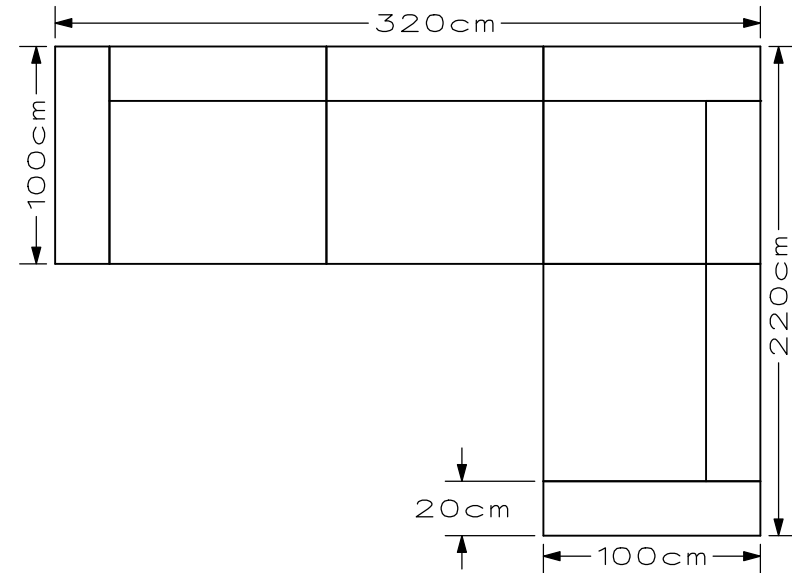

Jesse

Dimensions

Modules

1S

1S+arm

corner

stool

stool XL