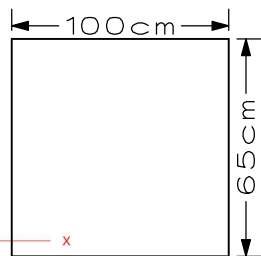

Jesse

Dimensions

Modules

1S

1S+arm

corner

stool

stool XL