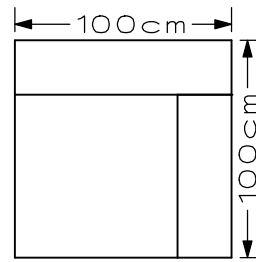

Jesse

Dimensions

Modules

1S

1S+arm

corner

stool

stool XL