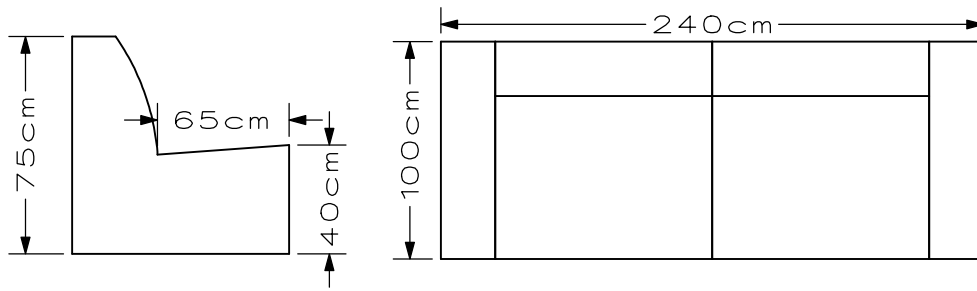

Jesse

Dimensions

Modules

1S

1S+arm

corner

stool

stool XL